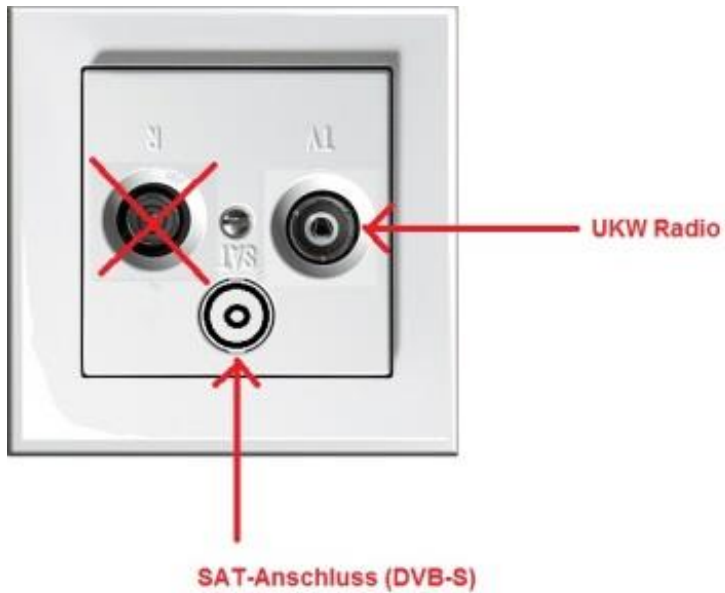

SAT/UKW Anschlussdose

Fernseher mit externen
Satellitenreceiver **DVB-S**

Fernseher mit integriertem
Satellitenreceiver **DVB-S**